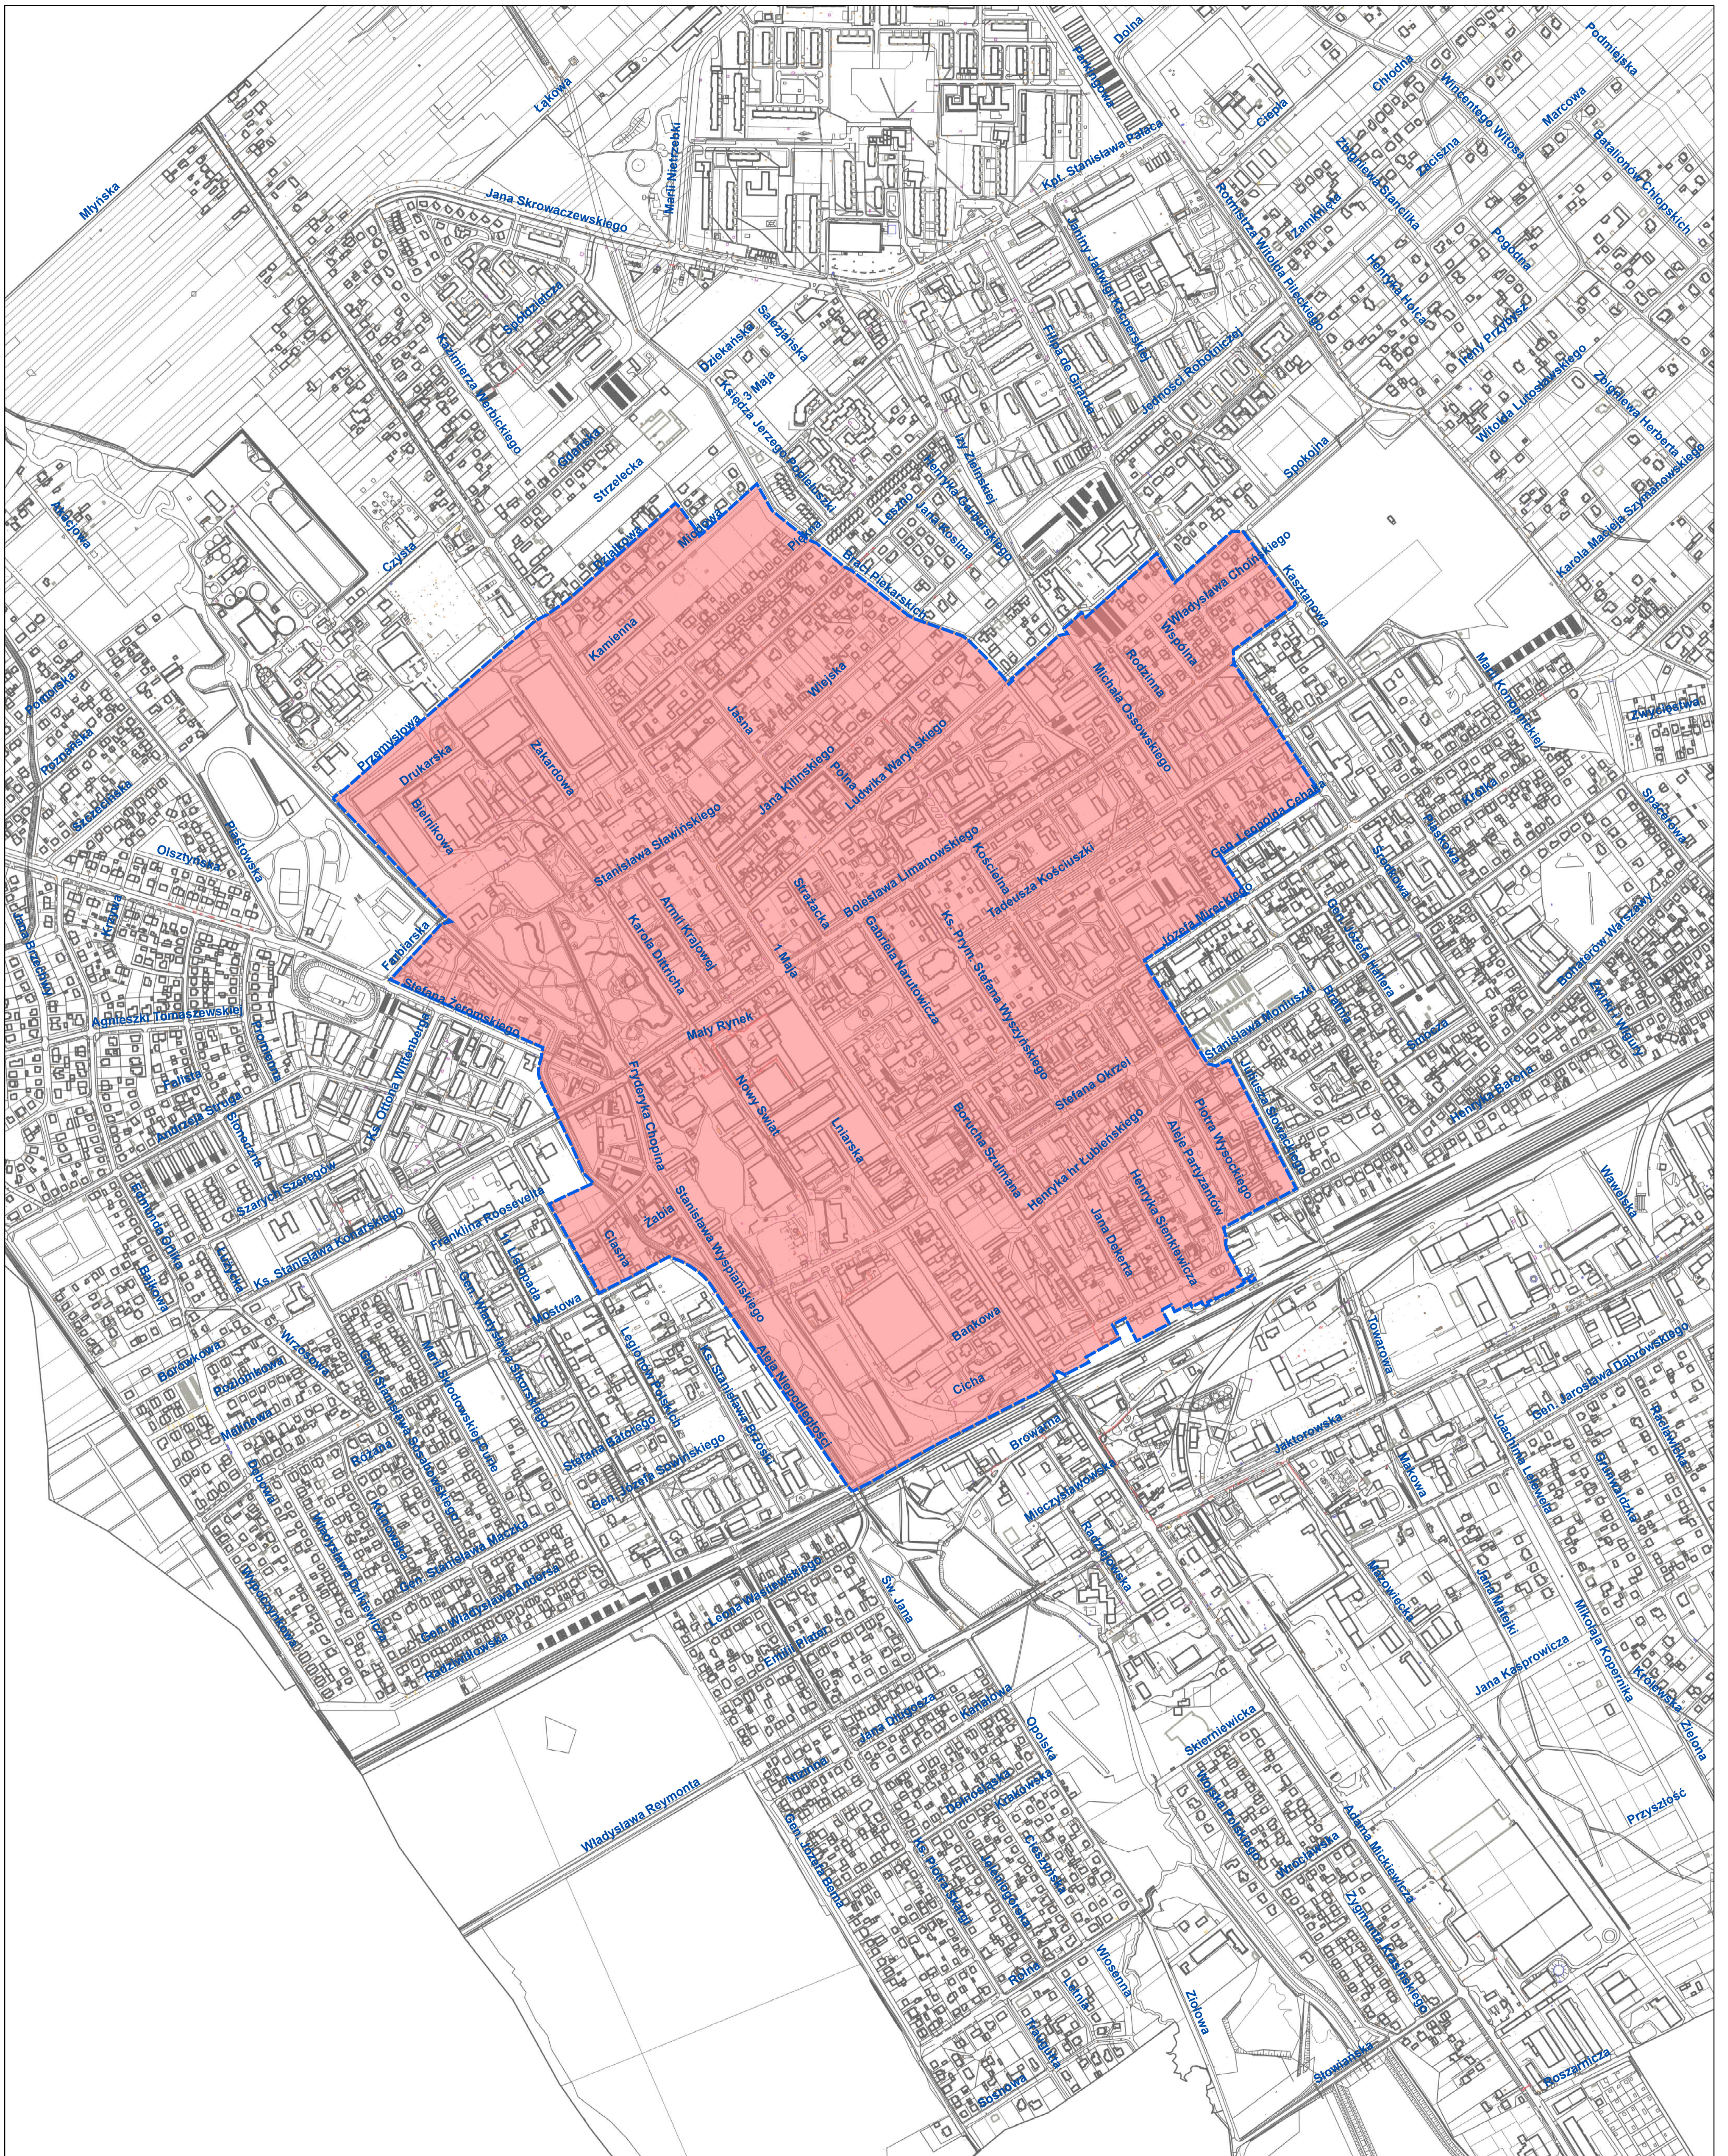

N  
 Mapa obszaru zdegradowanego i obszaru rewitalizacji  
 wyznaczonych w granicach administracyjnych Miasta Żyrardowa

Załącznik nr 1  
 do Uchwały Nr LIX/456/18  
 RADY MIASTA ŻYRARDOWA  
 z dnia 30 sierpnia 2018 r.  
 w sprawie wyznaczenia obszaru zdegradowanego i obszaru rewitalizacji  
 Miasta Żyrardowa

**Legenda**

- obszar rewitalizacji
- obszar zdegradowany

1:5 000